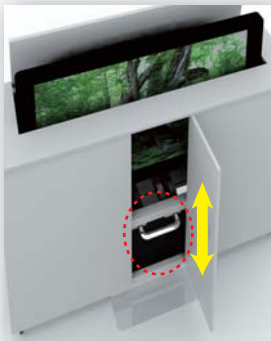

# 大型ディスプレイ収納キャビネット

50インチ程度の大型ディスプレイは  
こんな設置方法もあるんです!!

ディスプレイ  
使用時

ディスプレイ  
収納時

ディスプレイを収納するためのキャビネットを開発しました! <特許出願中>

ディスプレイは扉を開いて中の  
ハンドルで上下に昇降。  
大型ディスプレイもらくらく操作。

移動に便利な  
大型取手を  
左右に標準装備

放熱用  
スリット付き

余長ケーブル巻取りフック  
(2ヶ所付)

キャスター・アジャスター付

## オプション

GAV-TS1 W390×D420mm

テーブルスレー機能  
周辺機器設置用棚(折りたたみ式)

転倒防止用スタビライザ付き  
の安心設計。(脱着可)

扉(2ヶ所)カギ付