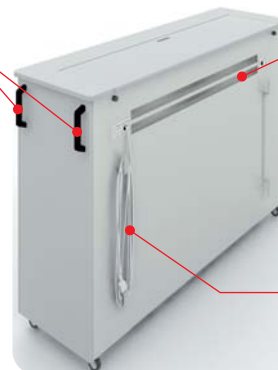

# 大型ディスプレイ収納キャビネット

50インチ程度の大型ディスプレイは  
こんな設置方法もあるんです!!

ディスプレイ  
使用時

ディスプレイ  
収納時

ディスプレイを収納するためのキャビネットを開発しました! <特許出願中>

ディスプレイは扉を開いて中の  
ハンドルで上下に昇降。  
大型ディスプレイもらくらく操作。

移動に便利な  
大型取手を  
左右に標準装備

放熱用  
スリット付き

余長ケーブル巻取りフック  
(2ヶ所付)

キャスター・アジャスター付

## オプション

GAV-TS1 W390×D420mm

テーブルスレー機能  
周辺機器設置用棚(折りたたみ式)

転倒防止用スタビライザ付き  
の安心設計。(脱着可)

扉(2ヶ所)カギ付