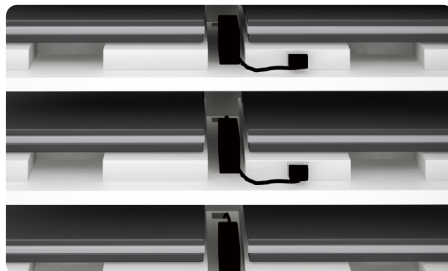

ノートPC収納保管庫 個別収納type／一括収納type

ノートPCを収納したまま充電が可能な電源機能付きと収納専用の電源機能なしの2種類から選べます。

個別収納type (ノートPC20台収納)

point

【仕様】

- ○本体: スチール製/メラミン焼付塗装仕上げ、シリンダー錠付
- ○サイズ: W900×D400×H1690mm
- ※電源機能付きのみ電源コンセント付
  (1カ所あたり150Wまで)

サイズ・価格表

タイプ	品番	ボックス内有効寸法	重量	価格
個別収納タイプ(電源機能付)	GSCU-K-20A	W400×D355×H94mm	94.7kg	¥448,000
個別収納タイプ(電源機能なし)	GSCU-K-20	W400×D355×H122mm	63.7kg	¥288,000

一括収納type (ノートPC20台収納)

point

電源付き

【仕様】

- ○本体: スチール製/メラミン焼付塗装仕上げ、シリンダー錠付
- ○サイズ: W900×D400×H1690mm
- ※電源機能付きのみ電源コンセント付
  (1カ所あたり150Wまで)

サイズ・価格表

タイプ	品番	ボックス内有効寸法	重量	価格
一括収納タイプ(電源機能付)	GSCU-M-20A	W840×D375×H94mm	92.1kg	¥318,000
一括収納タイプ(電源機能なし)	GSCU-M-20	W840×D375×H122mm	58.1kg	¥158,000