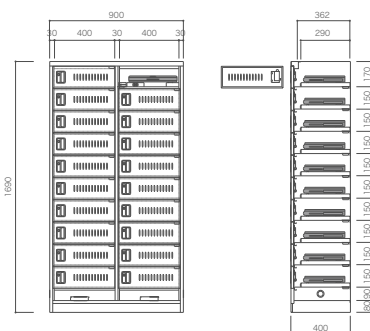

### point

電源付き

電源なし

### 【仕様】

- 本体: スチール製/メラミン焼付塗装仕上げ、シリンダー錠付
- サイズ: W900×D400×H1690mm
- ※電源機能付きのみ電源コンセント付  
(1カ所あたり150Wまで)

### サイズ・価格表

タイプ	品番	ボックス内有効寸法	重量	価格
個別収納タイプ(電源機能付)	GSCU-K-20A	W400×D355×H94mm	94.7kg	¥448,000
個別収納タイプ(電源機能なし)	GSCU-K-20	W400×D355×H122mm	63.7kg	¥288,000