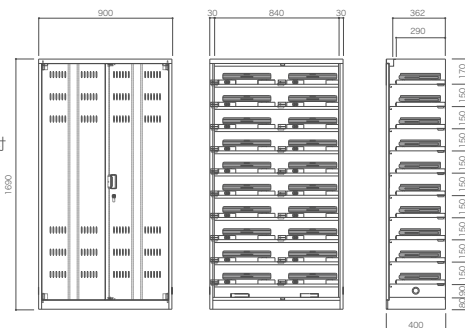

### point

電源付き

電源なし

### 【仕様】

- 本体: スチール製/メラミン焼付塗装仕上げ、シリンダー錠付
- サイズ: W900×D400×H1690mm
- ※電源機能付きのみ電源コンセント付  
(1カ所あたり150Wまで)

### サイズ・価格表

タイプ	品番	ボックス内有効寸法	重量	価格
一括収納タイプ(電源機能付)	GSCU-M-20A	W840×D375×H94mm	92.1kg	¥318,000
一括収納タイプ(電源機能なし)	GSCU-M-20	W840×D375×H122mm	58.1kg	¥158,000