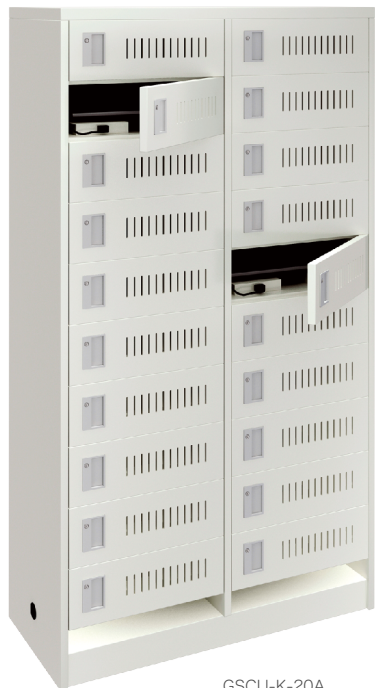

# ノートPC収納保管庫 個別収納type／一括収納type

ノートPCを収納したまま充電が可能な電源機能付きと収納専用の電源機能なしの2種類から選べます。

## 個別収納type (ノートPC20台収納)

GSCU-K-20A

### 【仕様】

- 本体: スチール製/メラミン焼付塗装仕上げ、シリンダー錠付
- サイズ: W900×D400×H1690mm
- ※電源機能付きのみ電源コンセント付  
(1カ所あたり150Wまで)