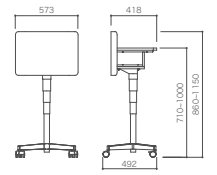

教卓の右側に昇降レバーが付いており簡単に昇降可能です。(GCDK2-551SLのみ)

GCDK-551SL-WW GCDK-551SL-NB

【仕様】

- 天板:木製(F☆☆☆☆)/抗菌メラミン化粧板仕上げ
- エッジ:同色ABS樹脂○棚板:スチール製/指紋レス塗装仕上げ
- 脚部:スチール製/指紋レス塗装仕上げ○キャスター:樹脂双輪キャスターφ50mm×4カ所(2カ所ロック付)○天板までの高さ:H1000mm○天板サイズ:W500×D400mm○棚板サイズ:W348×D287×H150mm○重量:14.0kg

昇降なしtype

品番:GCDK-551SL-□□
サイズ:W573×D495×H1150mm
価格:¥94,800
カラー

GCDK2-551SL-WW

【仕様】

- 天板:木製(F☆☆☆☆)/抗菌メラミン化粧板仕上げ○エッジ:同色ABS樹脂○棚板:スチール製/指紋レス塗装仕上げ○脚部:スチール製/指紋レス塗装仕上げ、ガス圧上下昇降式12kg、上下昇降レバー(1カ所)○レバーカバー:樹脂製/昇降部目隠しパーツ○キャスター:樹脂双輪キャスターφ50mm×4カ所(2カ所ロック付)○天板までの高さ:H710~1000mm○天板サイズ:W500×D400mm○棚板サイズ:W348×D287×H150mm

昇降ありtype

品番:GCDK2-551SL-□□
サイズ:W573×D492×H860~1150mm
価格:¥139,800
カラー

教卓型収納カート

タブレットの収納場所がない学校に向けたモデル。
42台の大容量収納可能で、天板作業部分の高さ調整も可能なモデル!

IMS-42

- 品番:IMS-42-RO48(輪充システム付:62.1kg)
IMS-42(タブレット収納カート本体:59.9kg)
- サイズ:W900×D600×H1000/1100mm
W790×D350×H81mm(教材収納部)
W790×D320×H81mm(配線収納部上下)
W340×D235×H30mm(タブレット収納部最大寸法)
- ※上記サイズにACケーブルの差し込み口などは含んでおりません。

価格:オープン

【仕様】

- カート本体
- 天板:木製(F☆☆☆☆)/メラミン化粧板仕上げ○エッジ:同色ABS樹脂○本体:スチール製/塗装仕上げ、270°開閉式扉(鍵・固定マグネット付)、スライド棚(スライド量300mm)、可動棚1枚、天板・背面パネル各1カ所コードホール付、電源7口OAタップ2m装備(余長ケーブル巻き具付)、樹脂取手付○キャスター:移動用キャスターφ100mm×4カ所(4カ所ストッパー付)○重量:55.0kg
- バッテリー本体
- サイズ:W377×D237×H305mm○出力ポート:AC出力ポート、USB-Cポート、USB-Aポート、シガーソケット○重量:18.0kg