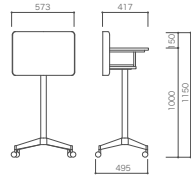

教卓の右側に昇降レバーが付いており簡単に昇降可能です。(GCDK2-551SLのみ)

GCDK-551SL-WW GCDK-551SL-NB

【仕様】

- 天板:木製(F☆☆☆☆)/抗菌メラミン化粧板仕上げ
- エッジ:同色ABS樹脂○棚板:スチール製/指紋レス塗装仕上げ
- 脚部:スチール製/指紋レス塗装仕上げ○キャスター:樹脂双輪キャスターφ50mm×4カ所(2カ所ロック付)○天板までの高さ:H1000mm○天板サイズ:W500×D400mm○棚板サイズ:W348×D287×H150mm○重量:14.0kg

昇降なしtype

品番:GCDK-551SL-□□
サイズ:W573×D495×H1150mm
価格:¥94,800
カラー

GCDK2-551SL-WW

【仕様】

- 天板:木製(F☆☆☆☆)/抗菌メラミン化粧板仕上げ○エッジ:同色ABS樹脂○棚板:スチール製/指紋レス塗装仕上げ○脚部:スチール製/指紋レス塗装仕上げ、ガス圧上下昇降式12kg、上下昇降レバー(1カ所)○レバーカバー:樹脂製/昇降部目隠しパーツ○キャスター:樹脂双輪キャスターφ50mm×4カ所(2カ所ロック付)○天板までの高さ:H710~1000mm○天板サイズ:W500×D400mm○棚板サイズ:W348×D287×H150mm

昇降ありtype

品番:GCDK2-551SL-□□
サイズ:W573×D492×H860~1150mm
価格:¥139,800
カラー

教卓型収納カート

タブレットの収納場所がない学校に向けたモデル。
42台の大容量収納可能で、天板作業部分の高さ調整も可能なモデル!

IMS-42

- 品番:IMS-42-RO48(輪充システム付:62.1kg)
IMS-42(タブレット収納カート本体:59.9kg)
- サイズ:W900×D600×H1000/1100mm
W790×D350×H81mm(教材収納部)
W790×D320×H81mm(配線収納部上下)
W340×D235×H30mm(タブレット収納部最大寸法)
- ※上記サイズにACケーブルの差し込み口などは含んでおりません。

価格:オープン

【仕様】

- カート本体
- 天板:木製(F☆☆☆☆)/メラミン化粧板仕上げ○エッジ:同色ABS樹脂○本体:スチール製/塗装仕上げ、270°開閉式扉(鍵・固定マグネット付)、スライド棚(スライド量300mm)、可動棚1枚、天板・背面パネル各1カ所コードホール付、電源7口OAタップ2m装備(余長ケーブル巻き具付)、樹脂取手付○キャスター:移動用キャスターφ100mm×4カ所(4カ所ストッパー付)○重量:55.0kg
- バッテリー本体
- サイズ:W377×D237×H305mm○出力ポート:AC出力ポート、USB-Cポート、USB-Aポート、シガーソケット○重量:18.0kg