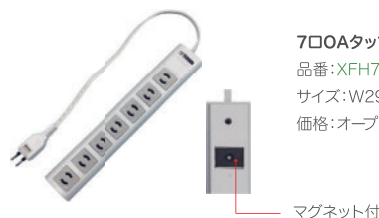

option	
専用仕切り板(22枚入り)	品番:TKB-SI-44GIGA
床・壁固定金具(2個1セット)	品番:TKB-KK サイズ:W60×D142×H60mm t=2mm
専用天板(1枚)	品番:44GIGA-T サイズ:W960×D475×H24mm

輪番充電タイマー タブレット保管庫に合わせるシンプルな輪番充電タイマー

製品名	輪番充電タイマー Cモデル	消費電流表示	0.0 ~ 15.0 A 電流表示
品番	RJC-01	ブレーカー	15A ブレーカー
外形寸法	W200×D120×H68mm	使用可能温度	-10°~+50°
電源系統数	4系統 / 2パターン	使用可能湿度	0 ~ 70%
入出力電圧/電流	AC100V / 15A	電源ケーブル長さ	5m 程度

<p>消費電流 10.4 A</p> <p>消費電流表示</p> <p>現在の消費アンペアを表示</p>	<p>一斉充電モードのリセット</p> <p>一斉充電ボタンの消し忘れを自動回避</p>	<p>15A 物理ブレーカー</p> <p>サーキットブレーカーを標準装備</p>	<p>いたずら防止機能</p> <p>ボタンロックでいたずらを防止</p>	<p>タイマー初期設定</p> <p>夜間充電の時間を最初から設定</p>	<p>電流制限値設定機能</p> <p>8A, 12A, 15A から選択可能</p>
--	--	---	---------------------------------------	---------------------------------------	---

輪番充電タイマーシステム	付属品名	付属品型番	付属数
品番 -RO48	輪番充電タイマー Cモデル	RJC-01	1台
	OAタップ 12口 (1.7m)	OAT-12	4個
品番 -RO24	輪番充電タイマー Cモデル	RJC-01	1台
	OAタップ 12口 (1.7m)	OAT-12	2個

OAタップ

12口OAタップ(1.7m)
 品番:OAT-12
 サイズ:W330×D95×H23mm
 価格:オープン

7口OAタップ(40cm/2m)
 品番:XFH750104/XFH75012
 サイズ:W295×D50×H31mm
 価格:オープン

【共通仕様】
 ○定格容量:AC125V 15A 合計1500Wまで
 ○プラグ仕様:2ピン スイングプラグ○差込口:2PO本体裏:マグネット付き○認証:電気用品安全法(PSE)技術基準適合品