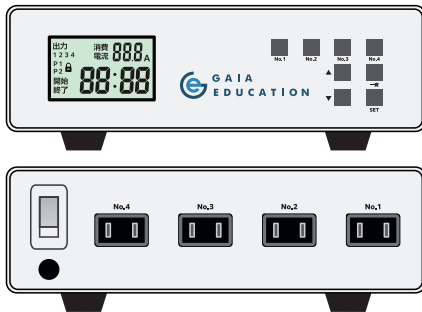

タブレットPC保管庫 タブレット44台収納保管庫

タブレット44台収納保管庫
 品番:TKB-44GIGA-RO48 (輪番充電システム付:49.2kg)
 TKB-44GIGA (46.0kg)
 サイズ:W900×D450×H1125mm
 価格:オープン

【仕様】
 ○タブレット収納部:W360×D327×H35mm(最大寸法)
 ※コードクランプ・マット取付け時○本体:スチール製/塗装仕上げ、左右開閉式扉(鍵付)○付属品:上下配線収納スペース、上下目隠しパネル、タブレット収納スペース用仕切り板46枚、個別管理用ナンバリングタグ(1~44番)、タブレット保護用クッションマット×2枚、調整式ハイアジャスター×4カ所、左右側面配線用コードホール装備

option	
専用仕切り板(22枚入り)	品番:TKB-SI-44GIGA
床・壁固定金具(2個1セット)	品番:TKB-KK サイズ:W60×D142×H60mm t=2mm
専用天板(1枚)	品番:44GIGA-T サイズ:W960×D475×H24mm

輪番充電タイマー タブレット保管庫に合わせるシンプルな輪番充電タイマー

製品名	輪番充電タイマー Cモデル	消費電流表示	0.0 ~ 15.0 A 電流表示
品番	RJC-01	ブレーカー	15A ブレーカー
外形寸法	W200×D120×H68mm	使用可能温度	-10°~+50°
電源系統数	4系統 / 2パターン	使用可能湿度	0 ~ 70%
入出力電圧/電流	AC100V / 15A	電源ケーブル長さ	5m 程度

<p>消費電流 10.4 A</p> <p>消費電流表示</p> <p>現在の消費アンペアを表示</p>	<p>一斉充電モードのリセット</p> <p>一斉充電ボタンの消し忘れを自動回避</p>	<p>15A 物理ブレーカー</p> <p>サーキットブレーカーを標準装備</p>	<p>いたずら防止機能</p> <p>ボタンロックでいたずらを防止</p>	<p>タイマー初期設定</p> <p>夜間充電の時間を最初から設定</p>	<p>電流制限値設定機能</p> <p>8A, 12A, 15A から選択可能</p>
--	--	---	---------------------------------------	---------------------------------------	---

7口OAタップ(40cm/2m)
 品番:XFH750104/XFH75012
 サイズ:W295×D50×H31mm
 価格:オープン

【共通仕様】
 ○定格容量:AC125V 15A 合計1500Wまで
 ○プラグ仕様:2ピン スイングプラグ○差込口:2PO本体裏:マグネット付き○認証:電気用品安全法(PSE)技術基準適合品