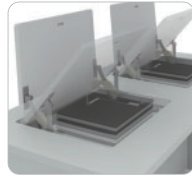

point

手を離すとゆっくり閉じ安心・安全な開閉が可能です。

option

□開閉部ロック機能