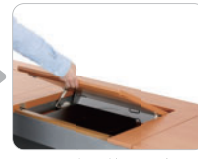

2.開閉天板を持ち上げるとノートPCも連動して上がります。