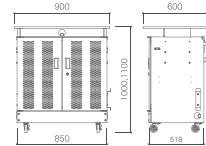

point

コンパクトなデザインでありながら、天板にはA3サイズが置けるスペースを確保しています。

正面から見たときに手元が見えないように幕板が付いています。

天板下には棚板を設けているため、筆記用具やノートPCなどを収納することができます。

天板や棚板の面には抗菌仕様のメラミン素材を使用しています。

天板面の高さが710~1000mm調節ができます。(GCDK2-551SLのみ)

教卓の右側に昇降レバーが付いており簡単に昇降可能です。(GCDK2-551SLのみ)

昇降ありtype
品番:GCDK2-551SL-□□
サイズ:W573×D492×H860~1150mm
価格:¥139,800
カラー

【仕様】
○天板:木製(F☆☆☆☆)/抗菌メラミン化粧板仕上げ○エッジ:同色ABS樹脂○棚板:スチール製/指紋レス塗装仕上げ○脚部:スチール製/指紋レス塗装仕上げ、ガス圧上下昇降式12kg、上下昇降レバー(1カ所)○レバーカバー:樹脂製/昇降部目隠しカバー○キャスター:樹脂双輪キャスターφ50mm×4カ所(2カ所ロック付)○天板までの高さ:H710~1000mm○天板サイズ:W500×D400mm○棚板サイズ:W348×D287×H150mm

教卓型収納カート

タブレットの収納場所がない学校に向けたモデル。
42台の大容量収納可能で、天板作業部分の高さ調整も可能なモデル!

品番:IMS-42-RO48(輪充システム付:62.1kg)
IMS-42(タブレット収納カート本体:59.9kg)
サイズ:W900×D600×H1000/1100mm
W790×D350×H81mm(教材収納部)
W790×D320×H81mm(配線収納部上下)
W340×D235×H30mm(タブレット収納部最大寸法)
※上記サイズにACケーブルの差し込み口などは含んでおりません。

カート本体
○天板:木製(F☆☆☆☆)/メラミン化粧板仕上げ○エッジ:同色ABS樹脂○本体:スチール製/塗装仕上げ、270°開閉式扉(鍵・固定マグネット付)、スライド棚(スライド量300mm)、可動棚1枚、天板・背面パネル各1カ所コードホール付、電源700VAタップ2m装備(余長ケーブル巻き具付)、樹脂取手付○キャスター:移動用キャスターφ100mm×4カ所(4カ所ストッパー付)○重量:55.0kg
バッテリー本体
○サイズ:W377×D237×H305mm○出力ポート:AC出力ポート、USB-Cポート、USB-Aポート、シガーソケット○重量:18.0kg