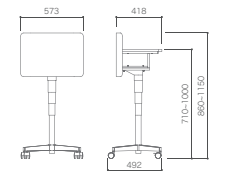

point

コンパクトなデザインでありながら、天板にはA3サイズが置けるスペースを確保しています。

正面から見たときに手元が見えないように幕板が付いています。

天板下には棚板を設けているため、筆記用具やノートPCなどを収納することができます。

天板や棚板の面には抗菌仕様のメラミン素材を使用しています。

天板面の高さが710~1000mm調節ができます。(GCDK2-551SLのみ)

教卓の右側に昇降レバーが付いており簡単に昇降可能です。(GCDK2-551SLのみ)

昇降ありtype
品番:GCDK2-551SL-□□
サイズ:W573×D492×H860~1150mm
価格:¥139,800
カラー

【仕様】
○天板:木製(F☆☆☆☆)/抗菌メラミン化粧板仕上げ○エッジ:同色ABS樹脂○棚板:スチール製/指紋レス塗装仕上げ○脚部:スチール製/指紋レス塗装仕上げ、ガス圧上下昇降式12kg、上下昇降レバー(1カ所)○レバーカバー:樹脂製/昇降部目隠しカバー○キャスター:樹脂双輪キャスターφ50mm×4カ所(2カ所ロック付)○天板までの高さ:H710~1000mm○天板サイズ:W500×D400mm○棚板サイズ:W348×D287×H150mm

教卓型収納カート

タブレットの収納場所がない学校に向けたモデル。
42台の大容量収納可能で、天板作業部分の高さ調整も可能なモデル!

品番:IMS-42-RO48(輪充システム付:62.1kg)
IMS-42(タブレット収納カート本体:59.9kg)
サイズ:W900×D600×H1000/1100mm
W790×D350×H81mm(教材収納部)
W790×D320×H81mm(配線収納部上下)
W340×D235×H30mm(タブレット収納部最大寸法)
※上記サイズにACケーブルの差し込み口などは含んでおりません。

カート本体
○天板:木製(F☆☆☆☆)/メラミン化粧板仕上げ○エッジ:同色ABS樹脂○本体:スチール製/塗装仕上げ、270°開閉式扉(鍵・固定マグネット付)、スライド棚(スライド量300mm)、可動棚1枚、天板・背面パネル各1カ所コードホール付、電源700VAタップ2m装備(余長ケーブル巻き具付)、樹脂取手付○キャスター:移動用キャスターφ100mm×4カ所(4カ所ストッパー付)○重量:55.0kg
バッテリー本体
○サイズ:W377×D237×H305mm○出力ポート:AC出力ポート、USB-Cポート、USB-Aポート、シガーソケット○重量:18.0kg