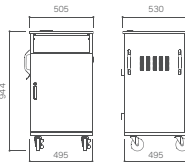

教卓型収納カート

タブレットの収納場所がない学校に向けたモデル。
42台の大容量収納可能で、天板作業部分の高さ調整も可能なモデル!

品番:IMS-42-RO48(輪充システム付:62.1kg)
IMS-42(タブレット収納カート本体:59.9kg)
サイズ:W900×D600×H1000/1100mm
W790×D350×H81mm(教材収納部)
W790×D320×H81mm(配線収納部上下)
W340×D235×H30mm(タブレット収納部最大寸法)
※上記サイズにACケーブルの差し込み口などは含んでおりません。

point

教卓として使用するのに十分な広さを確保しており、タブレットやノートPCを快適に使用できます。

タブレット収納部の上下にOAタップやタブレットの配線を収納するスペースがあります。

ICTカートM

ノートPC・実物投影機など収納したまま充電可能!
バッテリーが搭載されているため電源位置を気にせず移動ができます。

品番:GAV-ICT49M-PB-□□(バッテリー搭載) カラー
GAV-ICT49M-□□(バッテリー無し) 天板脚
サイズ:W495×D495×H944mm
W505×D530mm(天板サイズ)
価格:オープン
【仕様】

カート本体
○天板:木製(F☆☆☆☆)/メラミン化粧板仕上げ○エッジ:同色ABS樹脂○本体:スチール製/塗装仕上げ、270°開閉式扉(鍵・固定マグネット付)、スライド棚(スライド量300mm)、可動棚1枚、天板・背面パネル各1カ所コードホール付、電源700VAタップ2m装備(余長ケーブル巻き具付)、樹脂取手付○キャスター:移動用キャスターφ100mm×4カ所(4カ所ストッパー付)○重量:55.0kg
バッテリー本体
○サイズ:W377×D237×H305mm○出力ポート:AC出力ポート、USB-Cポート、USB-Aポート、シガーソケット○重量:18.0kg