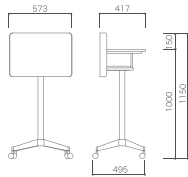

スマート教卓

移動性、デザイン性の高い新しい教卓。
ノートPCや書類も収納できる便利な棚板付き。

昇降なしtype
品番:GCDK-551SL-□□
サイズ:W573×D495×H1150mm
価格:¥94,800
カラー

【仕様】
○天板:木製(F☆☆☆☆)/抗菌メラミン化粧板仕上げ
○エッジ:同色ABS樹脂○棚板:スチール製/指紋レス塗装仕上げ
○脚部:スチール製/指紋レス塗装仕上げ○キャスター:樹脂双輪
キャスターφ50mm×4カ所(2カ所ロック付)○天板までの高さ:
H1000mm○天板サイズ:W500×D400mm○棚板
サイズ:W348×D287×H150mm○重量:14.0kg

point

コンパクトなデザインでありながら、天板にはA3サイズが置けるスペースを確保しています。

正面から見たときに手元が見えないように幕板が付いています。

天板下には棚板を設けているため、筆記用具やノートPCなどを収納することができます。

天板や棚板の面には抗菌仕様のメラミン素材を使用しています。

天板面の高さが710~1000mm調節ができます。(GCDK2-551SLのみ)

教卓の右側に昇降レバーが付いており簡単に昇降可能です。(GCDK2-551SLのみ)

昇降ありtype
品番:GCDK2-551SL-□□
サイズ:W573×D492×H860~1150mm
価格:¥139,800
カラー

【仕様】
○天板:木製(F☆☆☆☆)/抗菌メラミン化粧板仕上げ○エッジ:同色ABS樹脂○棚板:スチール製/指紋レス塗装仕上げ○脚部:スチール製/指紋レス塗装仕上げ、ガス圧上下昇降式12kg、上下昇降レバー(1カ所)○レバーカバー:樹脂製/昇降部目隠しカバー○キャスター:樹脂双輪キャスターφ50mm×4カ所(2カ所ロック付)○天板までの高さ:H710~1000mm○天板サイズ:W500×D400mm○棚板サイズ:W348×D287×H150mm

教卓型収納カート

タブレットの収納場所がない学校に向けたモデル。
42台の大容量収納可能で、天板作業部分の高さ調整も可能なモデル!

品番:IMS-42-RO48(輪充システム付:62.1kg)
IMS-42(タブレット収納カート本体:59.9kg)
サイズ:W900×D600×H1000/1100mm
W790×D350×H81mm(教材収納部)
W790×D320×H81mm(配線収納部上下)
W340×D235×H30mm(タブレット収納部最大寸法)
※上記サイズにACケーブルの差し込み口などは含んでおりません。