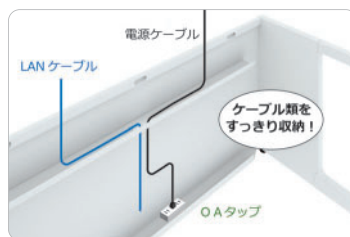

スタンダードデスク

安心・安全・頑丈！究極の学校専門のスタンダードなPCデスク

point

PC設置時のケーブルをまとめて収納可能です。メンテナンスも簡単です。

2モニター・3モニターどちらにも対応したコードホール。背面からの美観も損ねません。

【仕様】
 ○天板：スチール製／光学式マウス対応高圧メラミン化粧板貼り、ポストフォーム仕上げ、ノンホルムアルデヒドタイプ
 ○本体：スチール製／粉体塗装仕上げ
 ○脚部：前後高さ調整アジャスター付 ※デスクサイズW1600・W1800はコードホール3カ所付、W1400以下はコードホール2カ所付となります。

サイズ・価格表

品番	デスク幅=W デスク高さ=H	デスク奥行=D	価格	デスクオプション	
				TFT転倒防止バー	ダブルパネル
GES-188S	W1800 H700	D800	¥97,000	GES-18T ¥14,000	GES-18W ¥17,000
GES-187S		D700	¥96,000		
GES-186S		D600	¥95,000		
GES-185S		D550	¥94,000		
GES-168S	W1600 H700	D800	¥87,000	GES-16T ¥13,500	GES-16W ¥15,500
GES-167S		D700	¥86,000		
GES-166S		D600	¥85,000		
GES-165S		D550	¥84,000		
GES-148S	W1400 H700	D800	¥82,000	GES-14T ¥13,000	GES-14W ¥14,000
GES-147S		D700	¥80,000		
GES-146S		D600	¥78,000		
GES-145S		D550	¥76,000		
GES-128S	W1200 H700	D800	¥76,000	GES-12T ¥12,500	GES-12W ¥12,500
GES-127S		D700	¥75,000		
GES-126S		D600	¥74,000		
GES-125S		D550	¥73,000		

台形PCデスク

移動型授業や校内LAN、普通教室用など幅広く活躍！配線、メンテナンスに優れたモデルです。

品番:GES-096TZ
 サイズ:W870xD600xH700mm
 価格:オープン

point

脱着式メンテナンスパネル 通線用コードホール (ケーブル収納機能) 前部アジャスター・後部キャスター付

【仕様】

○天板：木製(F☆☆☆☆)／光学式マウス対応メラミン化粧板仕上げ、スライドカバー付コードホール
 ○本体：脱着式メンテナンスパネル、セキュリティワイヤー固定機能
 ○脚部：前部アジャスター、後部キャスター、ABS樹脂カバー