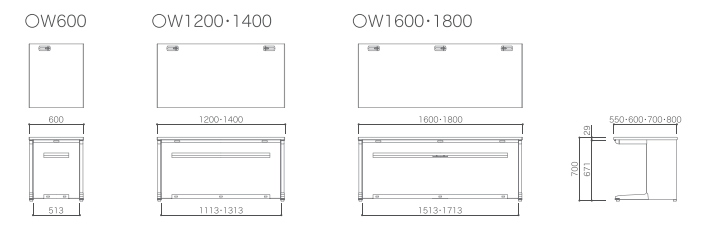

スタンダードデスク

安心・安全・頑丈！究極の学校専門のスタンダードなPCデスク

point

PC設置時のケーブルをまとめて収納可能です。メンテナンスも簡単です。

2モニター・3モニターどちらにも対応したコードホール。背面からの美観も損ねません。

【仕様】
 ○天板：スチール製／光学式マウス対応高圧メラミン化粧板貼り、ポストフォーム仕上げ、ノンホルムアルデヒドタイプ
 ○本体：スチール製／粉体塗装仕上げ
 ○脚部：前後高さ調整アジャスター付 ※デスクサイズW1600・W1800はコードホール3カ所付、W1400以下はコードホール2カ所付となります。

サイズ・価格表

品番	デスク幅=W デスク高さ=H	デスク奥行=D	価格	デスクオプション	
				TFT転倒防止バー	ダブルパネル
GES-188S	W1800 H700	D800	¥97,000	GES-18T ¥14,000	GES-18W ¥17,000
GES-187S		D700	¥96,000		
GES-186S		D600	¥95,000		
GES-185S		D550	¥94,000		
GES-168S	W1600 H700	D800	¥87,000	GES-16T ¥13,500	GES-16W ¥15,500
GES-167S		D700	¥86,000		
GES-166S		D600	¥85,000		
GES-165S		D550	¥84,000		
GES-148S	W1400 H700	D800	¥82,000	GES-14T ¥13,000	GES-14W ¥14,000
GES-147S		D700	¥80,000		
GES-146S		D600	¥78,000		
GES-145S		D550	¥76,000		
GES-128S	W1200 H700	D800	¥76,000	GES-12T ¥12,500	GES-12W ¥12,500
GES-127S		D700	¥75,000		
GES-126S		D600	¥74,000		
GES-125S		D550	¥73,000		

option

<input type="checkbox"/> ホルムアルデヒド吸着・低減機能 <p>品番:GES-18HQ/16HQ 14HQ/12HQ</p>	<input type="checkbox"/> ダブルパネル <p>品番:GES-18W/16W 14W/12W</p>	<input type="checkbox"/> CPUワゴン <p>品番:GES-28C/48C サイズ:W280xD400xH560mm/ W480xD450xH560mm</p>	<input type="checkbox"/> CPUフック <p>品番:GES-78R(L)/56R(L) 有効内寸:W88xD340 xH320~400mm</p>	<input type="checkbox"/> キーボード引き出し <p>品番:GES-KB 有効内寸:W545xD185xH46mm</p>	<input type="checkbox"/> TFT転倒防止バー <p>品番:GES-18T/16T 14T/12T/06T H200mm</p>
---	--	---	--	---	--

台形PCデスク

移動型授業や校内LAN、普通教室用など幅広く活躍！配線、メンテナンスに優れたモデルです。

品番:GES-096TZ
 サイズ:W870xD600xH700mm
 価格:オープン

point

脱着式メンテナンスパネル 通線用コードホール (ケーブル収納機能) 前部アジャスター・後部キャスター付

【仕様】

○天板：木製(F☆☆☆☆)／光学式マウス対応メラミン化粧板仕上げ、スライドカバー付コードホール
 ○本体：脱着式メンテナンスパネル、セキュリティワイヤー固定機能
 ○脚部：前部アジャスター、後部キャスター、ABS樹脂カバー