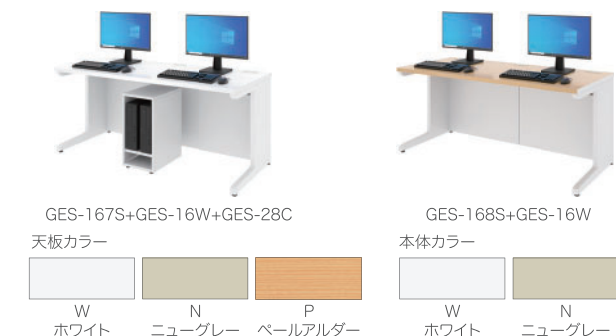

スタンダードデスク

安心・安全・頑丈！究極の学校専門のスタンダードなPCデスク

point

PC設置時のケーブルをまとめて収納可能です。メンテナンスも簡単です。

2モニター・3モニターどちらにも対応したコードホール。背面からの美観も損ねません。

【仕様】
 ○天板：スチール製／光学式マウス対応高圧メラミン化粧板貼り、ポストフォーム仕上げ、ノンホルムアルデヒドタイプ
 ○本体：スチール製／粉体塗装仕上げ
 ○脚部：前後高さ調整アジャスター付 ※デスクサイズW1600・W1800はコードホール3カ所付、W1400以下はコードホール2カ所付となります。

サイズ・価格表

品番	デスク幅=W デスク高さ=H	デスク奥行=D	価格	デスクオプション	
				TFT転倒防止バー	ダブルパネル
GES-188S	W1800 H700	D800	¥97,000	GES-18T ¥14,000	GES-18W ¥17,000
GES-187S		D700	¥96,000		
GES-186S		D600	¥95,000		
GES-185S		D550	¥94,000		
GES-168S	W1600 H700	D800	¥87,000	GES-16T ¥13,500	GES-16W ¥15,500
GES-167S		D700	¥86,000		
GES-166S		D600	¥85,000		
GES-165S		D550	¥84,000		
GES-148S	W1400 H700	D800	¥82,000	GES-14T ¥13,000	GES-14W ¥14,000
GES-147S		D700	¥80,000		
GES-146S		D600	¥78,000		
GES-145S		D550	¥76,000		
GES-128S	W1200 H700	D800	¥76,000	GES-12T ¥12,500	GES-12W ¥12,500
GES-127S		D700	¥75,000		
GES-126S		D600	¥74,000		
GES-125S		D550	¥73,000		

品番	デスク幅=W デスク高さ=H	デスク奥行=D	価格	デスクオプション	
				TFT転倒防止バー	ダブルパネル
GES-068S	W600 H700	D800	¥65,000	GES-06T ¥12,000	GES-06W ¥10,500
GES-067S		D700	¥64,000		
GES-066S		D600	¥63,000		
GES-065S		D550	¥62,000		

品名	品番	価格
CPUフック	GES-78R(L)	¥18,000
	GES-56R(L)	¥16,500
CPUワゴン	GES-48C	¥49,000
	GES-28C	¥39,000
キーボード引き出し	GES-KB	¥23,000
キーボード棚	GES-KBT	¥15,000
ホルムアルデヒド吸着・低減機能	GES-18HQ	オープン
	GES-16HQ	オープン
	GES-14HQ	オープン
	GES-12HQ	オープン

台形PCデスク

移動型授業や校内LAN、普通教室用など幅広く活躍！配線、メンテナンスに優れたモデルです。

品番:GES-096TZ
 サイズ:W870xD600xH700mm
 価格:オープン

point

脱着式メンテナンスパネル 通線用コードホール (ケーブル収納機能) 前部アジャスター・後部キャスター付

【仕様】

○天板：木製(F☆☆☆☆)／光学式マウス対応メラミン化粧板仕上げ、スライドカバー付コードホール
 ○本体：脱着式メンテナンスパネル、セキュリティワイヤー固定機能
 ○脚部：前部アジャスター、後部キャスター、ABS樹脂カバー