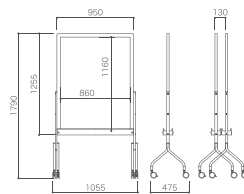

【仕様】

○板面:芯材/ペーパーコア構造、アルミ製枠、コーナー部合成樹脂、スチールホワイトボード鋼板○粉受け:スチール製/塗装仕上げ○本体:スチール製/塗装仕上げ、φ25.4mmスチールパイプ/塗装仕上げ、樹脂製移動用取手×4個○キャスター:樹脂双輪キャスターφ75mm×4カ所(2カ所ロック付)○付属品:ホワイトボードマーカー(赤・黒×1本)、マーカー用イレーサー×1個○重量:11.4kg

point

収納時最も効率が良い水平スタッキングができます。スタッキングピッチ75mm程度

本体の左右に2個ずつ取手が装備され1人でも簡単に移動することができます。

かきこみくん3 能動的な学習をサポートする、キャスター付きの移動型ホワイトボード。学校教室空間に馴染みやすい木目タイプのデザイン。

GPS-912-3-W

GPS-912-3-B

品番:GPS-912-3-□
 サイズ:W1055×D475×H1790mm
 スタッキングピッチ130mm
 (板面:W950×H1255mm)
 (有効板面:W860×H1160mm)
 価格:¥139,800

【仕様】

○板面:芯材/発泡&木芯、木製枠/メラミン化粧板仕上げ、スチールホワイトボード鋼板○板面エッジ:ABS樹脂○粉受け:木製/メラミン化粧板仕上げ、スチール/塗装仕上げ○粉受けエッジ:ABS樹脂&スチール製/塗装仕上げ○本体:スチール製/塗装仕上げ、φ25.4mmスチールパイプ/塗装仕上げ○キャスター:樹脂双輪キャスターφ75mm×4カ所(2カ所ロック付)○付属品:ホワイトボードマーカー(赤・黒×1本)、マーカー用イレーサー×1個○重量:13.0kg

バッテリー無しtype

品番:GPS-912-2M-□
 サイズ:W1020×D625×H1700mm
 スタッキングピッチ130mm
 (板面:W900×H1200mm)
 (片面有効板面:W860×H1160mm)
 価格:オープン

【仕様】

ホワイトボード本体:
 ○板面:芯材/ペーパーコア構造、アルミ製枠、コーナー部合成樹脂、スチールホワイトボード鋼板○粉受け:スチール/塗装仕上げ○本体:スチール製/塗装仕上げ、φ25.4mmスチールパイプ/塗装仕上げ、移動用取手×2個、モニター取り付け金具:高さ3段階調整式/VESA100サイズ固定、バッテリー搭載専用アタッチ(GPS-912-2M-PBのみ)○キャスター:樹脂双輪キャスターφ75mm×4カ所(2カ所ロック付き)○付属品:ホワイトボードマーカー(赤・黒×1本)、マーカー用イレーサー×1個
 ※取り付けモニタの推奨スペック/重さ:9.0kg以下、厚み:60mm以下
 バッテリー本体:
 ○サイズ:W292×D188×H267mm○出力ポート:AC出力ポート、USB-Cポート、USB-Aポート、シガーソケット○重量:7.6kg