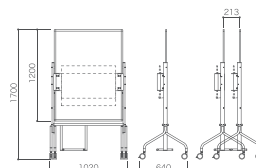

point

収納時最も効率が良い水平スタッキングができます。スタッキングピッチ130mm程度

角に丸みをもたせた優しい印象の木目調の枠は、抗菌仕様のメラミン素材を使用。

デジコミくん アイデアが広がる、創造力を養う、1台で2役のモニター付きホワイトボード!ミーティングに最適です。

GPS-912-2M-PB-W

GPS-912-2M-PB-B

バッテリー搭載type

品番:GPS-912-2M-PB-□
 サイズ:W1020×D625×H1700mm
 スタッキングピッチ213mm
 (板面:W900×H1200mm)
 (片面有効板面:W860×H1160mm)
 価格:オープン

バッテリー無しtype

品番:GPS-912-2M-□
 サイズ:W1020×D625×H1700mm
 スタッキングピッチ130mm
 (板面:W900×H1200mm)
 (片面有効板面:W860×H1160mm)
 価格:オープン

【仕様】

ホワイトボード本体:
 ○板面:芯材/ペーパーコア構造、アルミ製枠、コーナー部合成樹脂、スチールホワイトボード鋼板○粉受け:スチール/塗装仕上げ○本体:スチール製/塗装仕上げ、φ25.4mmスチールパイプ/塗装仕上げ、移動用取手×2個、モニター取り付け金具:高さ3段階調整式/VESA100サイズ固定、バッテリー搭載専用アタッチ(GPS-912-2M-PBのみ)○キャスター:樹脂双輪キャスターφ75mm×4カ所(2カ所ロック付き)○付属品:ホワイトボードマーカー(赤・黒×1本)、マーカー用イレーサー×1個
 ※取り付けモニタの推奨スペック/重さ:9.0kg以下、厚み:60mm以下
 バッテリー本体:
 ○サイズ:W292×D188×H267mm○出力ポート:AC出力ポート、USB-Cポート、USB-Aポート、シガーソケット○重量:7.6kg

point

水平スタッキングができます。スタッキングピッチ213mm程度(GPS-912-2Mは130mm程度)

本体の左右に2個ずつ取手が装備され1人でも簡単に移動することができます。

option

○罫線マグネットシート

品番:GPS-OP1
 サイズ:W840×H1130mm
 価格:オープン

※かきこみくん2、かきこみくん3、デジコミくんに対応しています。