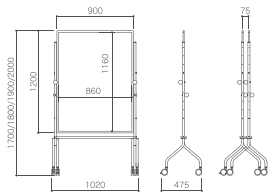

かきこみくん2 能動的な学習をサポートする、キャスター付きの移動型ホワイトボード。スタッキング収納ができ、省スペースにも対応可能。

GPS-912-2

品番:GPS-912-2
 サイズ:W1020×D475×H1700~2000mm
 (100mmピッチで4段階調整可能)
 スタッキングピッチ75mm
 (板面:W900×H1200mm)
 (有効板面:W860×H1160mm)
 価格:¥89,800

【仕様】

○板面:芯材/ペーパーコア構造、アルミ製枠、コーナー部合成樹脂、スチールホワイトボード鋼板○粉受け:スチール製/塗装仕上げ○本体:スチール製/塗装仕上げ、φ25.4mmスチールパイプ/塗装仕上げ、樹脂製移動用取手×4個○キャスター:樹脂双輪キャスターφ75mm×4カ所(2カ所ロック付)○付属品:ホワイトボードマーカー(赤・黒×1本)、マーカー用イレーサー×1個○重量:11.4kg

point

収納時最も効率が良い水平スタッキングができます。スタッキングピッチ75mm程度

本体の左右に2個ずつ取手が装備され1人でも簡単に移動することができます。

かきこみくん3 能動的な学習をサポートする、キャスター付きの移動型ホワイトボード。学校教室空間に馴染みやすい木目タイプのデザイン。

GPS-912-3-W

GPS-912-3-B

品番:GPS-912-3-□
 サイズ:W1055×D475×H1790mm
 スタッキングピッチ130mm
 (板面:W950×H1255mm)
 (有効板面:W860×H1160mm)
 価格:¥139,800

バッテリー無しtype

品番:GPS-912-2M-□
 サイズ:W1020×D625×H1700mm
 スタッキングピッチ130mm
 (板面:W900×H1200mm)
 (片面有効板面:W860×H1160mm)
 価格:オープン

【仕様】

ホワイトボード本体:
 ○板面:芯材/ペーパーコア構造、アルミ製枠、コーナー部合成樹脂、スチールホワイトボード鋼板○粉受け:スチール/塗装仕上げ○本体:スチール製/塗装仕上げ、φ25.4mmスチールパイプ/塗装仕上げ、移動用取手×2個、モニター取り付け金具:高さ3段階調整式/VESA100サイズ固定、バッテリー搭載専用アタッチ(GPS-912-2M-PBのみ)○キャスター:樹脂双輪キャスターφ75mm×4カ所(2カ所ロック付き)○付属品:ホワイトボードマーカー(赤・黒×1本)、マーカー用イレーサー×1個
 ※取り付けモニタの推奨スペック/重さ:9.0kg以下、厚み:60mm以下
 バッテリー本体:
 ○サイズ:W292×D188×H267mm○出力ポート:AC出力ポート、USB-Cポート、USB-Aポート、シガーソケット○重量:7.6kg