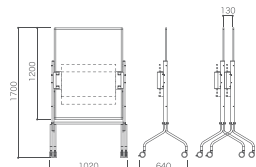

【仕様】

○板面:芯材/発泡&木芯、木製枠/メラミン化粧板仕上げ、スチールホワイトボード鋼板○板面エッジ:ABS樹脂○粉受け:木製/メラミン化粧板仕上げ、スチール/塗装仕上げ○粉受けエッジ:ABS樹脂&スチール製/塗装仕上げ○本体:スチール製/塗装仕上げ、φ25.4mmスチールパイプ/塗装仕上げ○キャスター:樹脂双輪キャスターφ75mm×4カ所(2カ所ロック付)○付属品:ホワイトボードマーカー(赤・黒×1本)、マーカー用イレーサー×1個○重量:13.0kg

point

収納時最も効率が良い水平スタッキングができます。スタッキングピッチ130mm程度

角に丸みをもたせた優しい印象の木目調の枠は、抗菌仕様のメラミン素材を使用。

デジコミくん アイデアが広がる、創造力を養う、1台で2役のモニター付きホワイトボード!ミーティングに最適です。

GPS-912-2M-PB-W

GPS-912-2M-PB-B

バッテリー搭載type

品番:GPS-912-2M-PB-□
 サイズ:W1020×D625×H1700mm
 スタッキングピッチ213mm
 (板面:W900×H1200mm)
 (片面有効板面:W860×H1160mm)
 価格:オープン

バッテリー無しtype

品番:GPS-912-2M-□
 サイズ:W1020×D625×H1700mm
 スタッキングピッチ130mm
 (板面:W900×H1200mm)
 (片面有効板面:W860×H1160mm)
 価格:オープン

【仕様】

ホワイトボード本体:
 ○板面:芯材/ペーパーコア構造、アルミ製枠、コーナー部合成樹脂、スチールホワイトボード鋼板○粉受け:スチール/塗装仕上げ○本体:スチール製/塗装仕上げ、φ25.4mmスチールパイプ/塗装仕上げ、移動用取手×2個、モニター取り付け金具:高さ3段階調整式/VESA100サイズ固定、バッテリー搭載専用アタッチ(GPS-912-2M-PBのみ)○キャスター:樹脂双輪キャスターφ75mm×4カ所(2カ所ロック付き)○付属品:ホワイトボードマーカー(赤・黒×1本)、マーカー用イレーサー×1個
 ※取り付けモニタの推奨スペック/重さ:9.0kg以下、厚み:60mm以下
 バッテリー本体:
 ○サイズ:W292×D188×H267mm○出力ポート:AC出力ポート、USB-Cポート、USB-Aポート、シガーソケット○重量:7.6kg

point

水平スタッキングができます。スタッキングピッチ213mm程度(GPS-912-2Mは130mm程度)

本体の左右に2個ずつ取手が装備され1人でも簡単に移動することができます。

option

○罫線マグネットシート

品番:GPS-OP1
 サイズ:W840×H1130mm
 価格:オープン

※かきこみくん2、かきこみくん3、デジコミくんに対応しています。