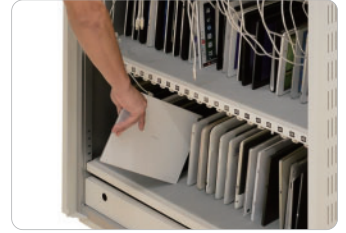

TKB 24／46／タブレットPC保管庫

タブレットを収納できる収納保管庫。上段、下段に収納スペースを設けることで収納のしやすさを追求！

ブレーカー付の輪番タイマー充電により、タブレットを安心・安全に管理できます。

point

安心・安全な270°開閉式扉を装備 (TKB24・46のみ)、メインとなるタブレット収納は上段、下段の2段に収納が可能です。

各配線に個別管理用のナンバリングタグを取り付け可能。※画像は実際のタグと異なる場合があります。※TKB24は24番、TKB46は46番まで。

保管庫最上段と最下段に煩雑なタブレットのケーブルや、輪番充電タイマー、OAタップを隠せる配線収納スペースを装備しています。

収納部分は、同時にできるだけ多くのPCを出し入れできるように縦置きタイプで収納可能です。

タブレットやノートPC等の盗難を防止するために扉の右側に盗難防止用の鍵が1カ所付いています。

電源容量に配慮し、タブレットを4グループに分けて順番に充電する輪番充電タイマーを装備しています。

カートタイプは大型キャスターを搭載しています。