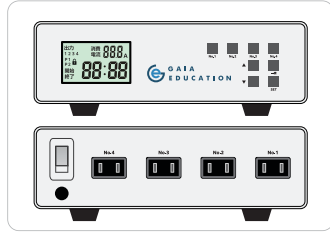

TKB 24／46／タブレットPC保管庫

タブレットを収納できる収納保管庫。上段、下段に収納スペースを設けることで収納のしやすさを追求！

ブレーカー付の輪番タイマー充電により、タブレットを安心・安全に管理できます。

point

安心・安全な270°開閉式扉を装備 (TKB24・46のみ)、メインとなるタブレット収納は上段、下段の2段に収納が可能です。

各配線に個別管理用のナンバリングタグを取り付け可能。※画像は実際のタグと異なる場合があります。※TKB24は24番、TKB46は46番まで。

保管庫最上段と最下段に煩雑なタブレットのケーブルや、輪番充電タイマー、OAタップを隠せる配線収納スペースを装備しています。

収納部分は、同時にできるだけ多くのPCを出し入れできるように縦置きタイプで収納可能です。

タブレットやノートPC等の盗難を防止するために扉の右側に盗難防止用の鍵が1カ所付いています。

電源容量に配慮し、タブレットを4グループに分けて順番に充電する輪番充電タイマーを装備しています。

カートタイプは大型キャスターを搭載しています。