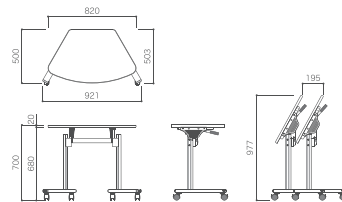

## point

組み合わせのパターンが豊富な台形型をした天板です。

1人用のデスクでありながら、十分なスペースが確保できます。

利用しないときは水平スタッキングして収納が可能です。スタッキングピッチ195mm

キャスター付きのデスクなので1人で簡単に移動可能です。

## PETAL

品番: GMS-0850-□□

サイズ: W921×D503×H700mm

価格: ¥88,800