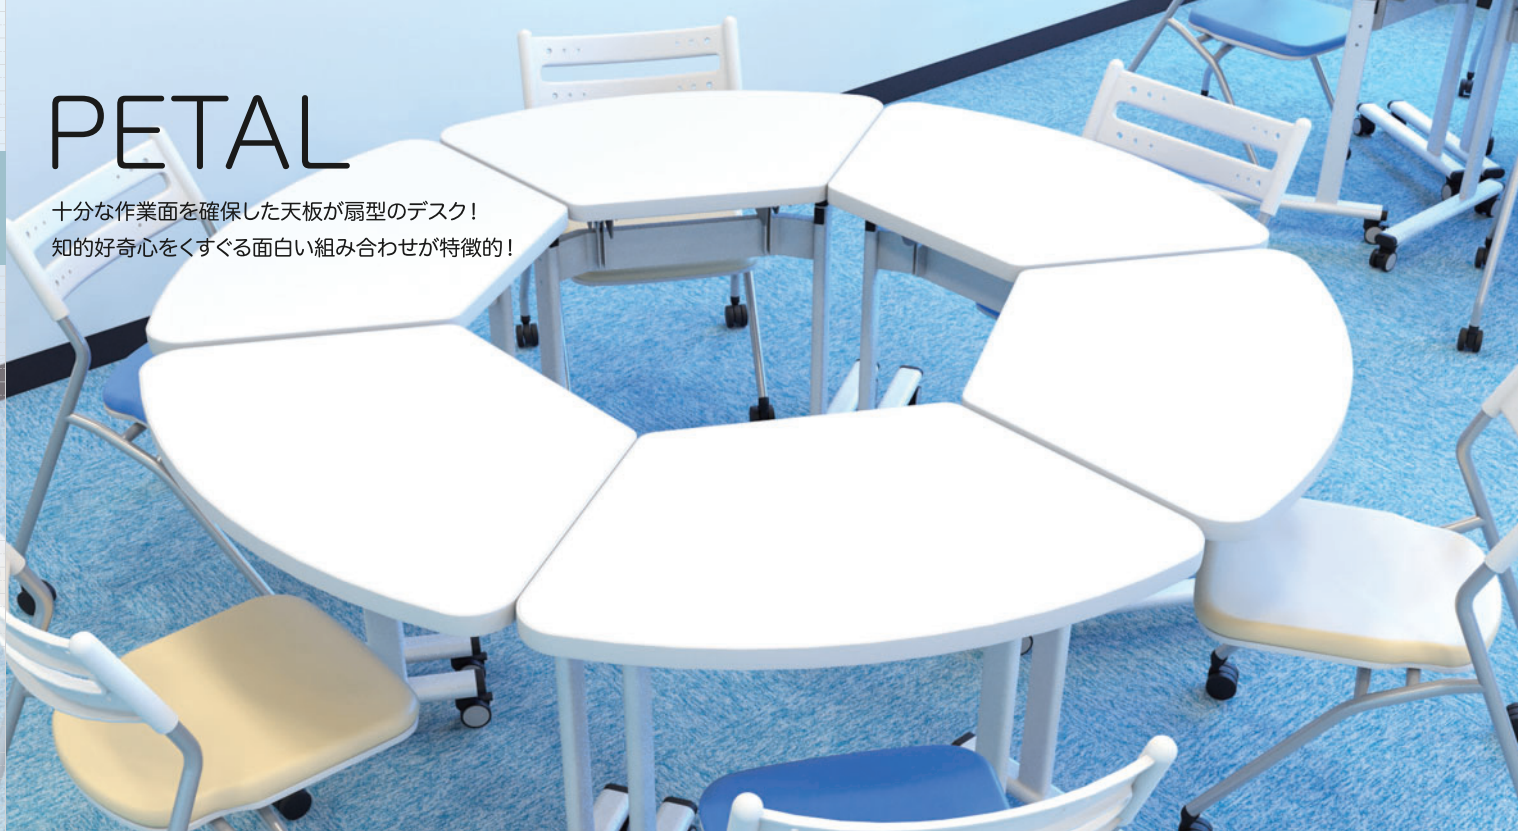

# PETAL

十分な作業面を確保した天板が扇型のデスク！  
知的好奇心をくすぐる面白い組み合わせが特徴的！

01

アクティブラーニングデスク

## point

組み合わせのパターンが豊富な台形型をした天板です。

1人用のデスクでありながら、十分なスペースが確保できます。

利用しないときは水平スタッキングして収納が可能です。スタッキングピッチ195mm

キャスター付きのデスクなので1人で簡単に移動可能です。