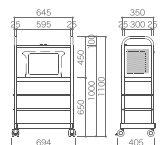

Re:charge

大容量ポータブルバッテリーを場所を選ばず使用できるアイテム! 教卓としても使用可能な、いざという時の急速電源ステーション!

point

天板面に2口のコンセントが設置されていて、ノートPC等の充電が可能です。

天板面が教卓として適正な高さで設定されているため教室の教卓として活用が可能です。

グループワークの際の電源ステーションとして端末や機器の充電を可能にします。

GPBC-757

品番: GPBC-757
サイズ: W694×D405×H1100mm
H1000mm(天板まで)

価格: オープン
【仕様】

カート本体

○天板: 木製(F☆☆☆☆)/メラミン化粧板仕上げ○エッジ: 同色ABS樹脂○脚部・棚: スチール製/指紋レス塗装仕上げ、棚板2枚付属○キャスター: 移動用キャスター4カ所(2カ所ストッパー付)重量: 30.0kg

バッテリー本体

○サイズ: 約W463×D237×H288mm○出力ポート: シガーソケット、USBポート、AC出力ポート○重量: 約19.1kg

※ポータブルバッテリーとカートのセット販売です。