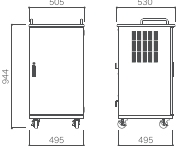

ICTカート

実物投影机、ノートPC、DVD(ビデオ)、プロジェクターなどICT機器を1台のカートにまとめて移動・設置・保管できます。

Type S

品番: GAV-ICT47S
サイズ: W505×D530×H694mm
価格: ¥119,800

Type L

品番: GAV-ICT49L
サイズ: W505×D530×H944mm
価格: ¥169,000

Type S 【仕様】

○天板: 木製/メラミン化粧板仕上げ○エッジ: ソフトエッジ○本体: スチール製/塗装仕上げ、270°開閉式扉(鍵・固定マグネット付)、ノートPC用スライド天板付、可動棚2枚、コードホル付、電源7口OAタップ5m装備(余長ケーブル巻具付)、取手付○キャスター: 移動用キャスターφ75mm×4カ所(4カ所ストッパー付)○重量: 29.4kg

Type L 【仕様】

○天板: 木製/メラミン化粧板仕上げ○エッジ: ソフトエッジ○本体: スチール製/塗装仕上げ、270°開閉式扉(鍵・固定マグネット付)、プロジェクター用スライド天板付、ノートPC用スライド天板付、可動棚1枚、コードホル付、電源7口OAタップ5m装備(余長ケーブル巻具付)、取手付○キャスター: 移動用キャスターφ75mm×4カ所(4カ所ストッパー付)○重量: 42.7kg

option

□モバイルスクリーン収納ポケット(Type Lのみ)

モバイル式マグネットスクリーン専用の収納です。授業を行う場所へまとめて移動できます。
品番: GAV-MSH49
サイズ: 有効内寸W96×D96×H397mm
重量: 1.2kg
価格: ¥8,000

ICTカート2

結線したまま様々な機器の準備ができるオールインワンカート

品番: GAV-ICT2-55
サイズ: W800×D570×H950mm(天板含む)
W550×D550×H930mm(本体)
価格: ¥149,800

価格: オープン
【仕様】

カート本体

○天板: 木製(F☆☆☆☆)/メラミン化粧板仕上げ○エッジ: 同色ABS樹脂○脚部・棚: スチール製/指紋レス塗装仕上げ、棚板2枚付属○キャスター: 移動用キャスター4カ所(2カ所ストッパー付)重量: 30.0kg

バッテリー本体

○サイズ: 約W463×D237×H288mm○出力ポート: シガーソケット、USBポート、AC出力ポート○重量: 約19.1kg

※ポータブルバッテリーとカートのセット販売です。