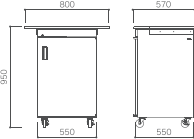

□モバイルスクリーン収納ポケット(Type Lのみ)

モバイル式マグネットスクリーン専用の収納です。授業を行う場所へまとめて移動できます。
品番: GAV-MSH49
サイズ: 有効内寸W96×D96×H397mm
重量: 1.2kg
価格: ¥8,000

ICTカート2

結線したまま様々な機器の準備ができるオールインワンカート

品番: GAV-ICT2-55
サイズ: W800×D570×H950mm(天板含む)
W550×D550×H930mm(本体)
価格: ¥149,800

point

プロジェクター用スライド天板は高さ調整機能、ストッパー機能を備えます。

最上部スライド天板はノートPC収納スペースです。

option

□棚板

品番: GAV55-T
価格: ¥8,000

□スクリーンホルダー

品番: GAV55-SCH
価格: ¥8,000

【仕様】

○天板: 木製/メラミン化粧板仕上げ○エッジ: 樹脂エッジ○本体: スチール製/塗装仕上げ、270°開閉式扉(固定マグネット付)、ノートPC収納スペース配線用孔(下部より2カ所)、配線収納スペース配線用孔(下部より3カ所)、2カ所1括施錠式鍵、スライド天板(スライド量390mm)、電源7口OAタップ5m装備、ストッパー付スライド棚(スライド量450mm)○キャスター: 移動用キャスターφ75mm×4カ所(2カ所ストッパー付)、配線巻取金具○重量: 41.0kg

価格: オープン
【仕様】

カート本体

○天板: 木製(F☆☆☆☆)/メラミン化粧板仕上げ○エッジ: 同色ABS樹脂○脚部・棚: スチール製/指紋レス塗装仕上げ、棚板2枚付属○キャスター: 移動用キャスター4カ所(2カ所ストッパー付)重量: 30.0kg

バッテリー本体

○サイズ: 約W463×D237×H288mm○出力ポート: シガーソケット、USBポート、AC出力ポート○重量: 約19.1kg

※ポータブルバッテリーとカートのセット販売です。