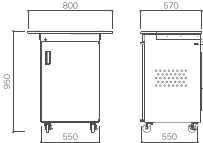

【仕様】

○天板: 木製/メラミン化粧板仕上げ○エッジ: 樹脂エッジ○本体: スチール製/塗装仕上げ、270°開閉式扉(固定マグネット付)、ノートPC収納スペース配線用孔(下部より2カ所)、配線収納スペース配線用孔(下部より3カ所)、2カ所1括施錠式鍵、スライド天板(スライド量390mm)、電源7口OAタップ5m装備、ストッパー付スライド棚(スライド量450mm)○キャスター: 移動用キャスターφ75mm×4カ所(2カ所ストッパー付)、配線巻取金具○重量: 41.0kg

らくくん2

オールインワンカート タブレットPC14台収納

品番: GAV-ICT2-55-2-R14
サイズ: W800×D570×H950mm(天板含む)
W550×D550×H930mm(本体)
価格: ¥188,000

point

カート中段にはタブレットPCを最大14台収納できるスペースがあります。

A3サイズを置いて教材提示装置を使いながらノートPCを使用できます。

【仕様】

○天板: 木製/メラミン化粧板仕上げ○エッジ: 樹脂エッジ○本体: スチール製/塗装仕上げ、タブレット収納棚(14台収納可能)、ノートPC収納スペース配線用孔(下部より2カ所)、配線収納スペース配線用孔(下部より3カ所)、2カ所1括施錠式鍵、スライド天板(スライド量390mm)、電源7口OAタップ5m装備、ストッパー付スライド棚(スライド量450mm)、270°開閉式扉(固定マグネット付)○キャスター: 移動用キャスターφ75mm×4カ所(2カ所ストッパー付)、配線巻取金具○重量: 44.0kg○オプション: スクリーンホルダー(品番: GAV55-SCH)

価格: オープン
【仕様】

カート本体

○天板: 木製(F☆☆☆☆)/メラミン化粧板仕上げ○エッジ: 同色ABS樹脂○脚部・棚: スチール製/指紋レス塗装仕上げ、棚板2枚付属○キャスター: 移動用キャスター4カ所(2カ所ストッパー付)重量: 30.0kg

バッテリー本体

○サイズ: 約W463×D237×H288mm○出力ポート: シガーソケット、USBポート、AC出力ポート○重量: 約19.1kg

※ポータブルバッテリーとカートのセット販売です。