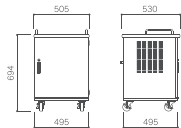

ICTカート

実物投影机、ノートPC、DVD(ビデオ)、プロジェクターなどICT機器を1台のカートにまとめて移動・設置・保管できます。

Type S

品番: GAV-ICT47S
サイズ: W505×D530×H694mm
価格: ¥119,800

Type L

品番: GAV-ICT49L
サイズ: W505×D530×H944mm
価格: ¥169,000

Type S 【仕様】

○天板: 木製/メラミン化粧板仕上げ○エッジ: ソフトエッジ○本体: スチール製/塗装仕上げ、270°開閉式扉(鍵・固定マグネット付)、ノートPC用スライド天板付、可動棚2枚、コードホル付、電源7口OAタップ5m装備(余長ケーブル巻具付)、取手付○キャスター: 移動用キャスターφ75mm×4カ所(4カ所ストッパー付)○重量: 29.4kg

Type L 【仕様】

○天板: 木製/メラミン化粧板仕上げ○エッジ: ソフトエッジ○本体: スチール製/塗装仕上げ、270°開閉式扉(鍵・固定マグネット付)、プロジェクター用スライド天板付、ノートPC用スライド天板付、可動棚1枚、コードホル付、電源7口OAタップ5m装備(余長ケーブル巻具付)、取手付○キャスター: 移動用キャスターφ75mm×4カ所(4カ所ストッパー付)○重量: 42.7kg

option

□モバイルスクリーン収納ポケット(Type Lのみ)

モバイル式マグネットスクリーン専用の収納です。授業を行う場所へまとめて移動できます。
品番: GAV-MSH49
サイズ: 有効内寸W96×D96×H397mm
重量: 1.2kg
価格: ¥8,000

ICTカート2

結線したまま様々な機器の準備ができるオールインワンカート

品番: GAV-ICT2-55
サイズ: W800×D570×H950mm(天板含む)
W550×D550×H930mm(本体)
価格: ¥149,800

価格: オープン
【仕様】

カート本体

○天板: 木製(F☆☆☆☆)/メラミン化粧板仕上げ○エッジ: 同色ABS樹脂○脚部・棚: スチール製/指紋レス塗装仕上げ、棚板2枚付属○キャスター: 移動用キャスター4カ所(2カ所ストッパー付)重量: 30.0kg

バッテリー本体

○サイズ: 約W463×D237×H288mm○出力ポート: シガーソケット、USBポート、AC出力ポート○重量: 約19.1kg

※ポータブルバッテリーとカートのセット販売です。