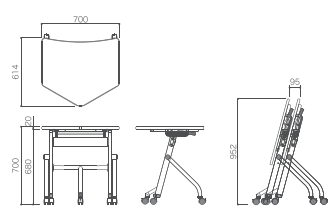

Avelon

様々な組み合わせ、人数調整もラクラク！
通常の講義型レイアウトにも対応！

point

組み合わせのパターンが豊富なホームベース型の天板です。

木目の天板×ブラック脚の組み合わせ。

利用しないときは水平スタッキングして収納が可能です。スタッキングピッチ95mm

卓上にOAタップを固定できるマグネットプレート付き。(Avelon CENTRALのみ)

組み合わせパターン

GMS-0760-WW+GMS-MI-W

Avelon
品番:GMS-0760-□□
サイズ:W700×D614×H700mm
価格:¥88,800

GMS2-0760-NB

Avelon CENTRAL
品番:GMS2-0760-□□
サイズ:W700×D614×H700mm
価格:¥98,800

天板カラー

- W ホワイト
- N ナチュラル
- M メープル
- W ホワイイト
- B ブラック

脚カラー

- W ホワイイト
- B ブラック

※特注カラーは営業担当までお問い合わせください。

【仕様】

○天板:木製(F☆☆☆☆)／抗菌メラミン化粧仕上げ○エッジ:同色ABS樹脂○本体:スチール製／塗装仕上げ、左右荷物フック装備、左右フラップ用ハンドル○キャスター:フリーアジャスト機能付キャスターΦ53mm×3カ所(3カ所ロック付)、双輪キャスターΦ53mm(普通キャスター)×2カ所○重量:18.0kg

※天板機能について