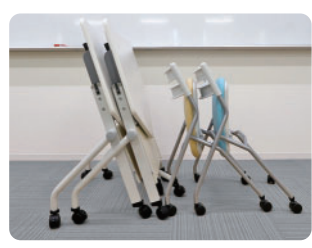

Avelon

様々な組み合わせ、人数調整もラクラク！
通常の講義型レイアウトにも対応！

point

組み合わせのパターンが豊富なホームベース型の天板です。

木目の天板×ブラック脚の組み合わせ。

利用しないときは水平スタッキングして収納が可能です。スタッキングピッチ95mm

卓上にOAタップを固定できるマグネットプレート付き。(Avelon CENTRALのみ)

組み合わせパターン

- W ホワイイト
- B ブラック

※特注カラーは営業担当までお問い合わせください。

【仕様】

○天板:木製(F☆☆☆☆)／抗菌メラミン化粧仕上げ○エッジ:同色ABS樹脂○本体:スチール製／塗装仕上げ、左右荷物フック装備、左右フラップ用ハンドル○キャスター:フリーアジャスト機能付キャスターΦ53mm×3カ所(3カ所ロック付)、双輪キャスターΦ53mm(普通キャスター)×2カ所○重量:18.0kg

※天板機能について