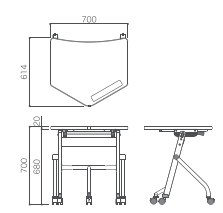

Avelon

様々な組み合わせ、人数調整もラクラク！
通常の講義型レイアウトにも対応！

point

組み合わせのパターンが豊富なホームベース型の天板です。

木目の天板×ブラック脚の組み合わせ。

利用しないときは水平スタッキングして収納が可能です。スタッキングピッチ95mm

卓上にOAタップを固定できるマグネットプレート付き。(Avelon CENTRALのみ)

組み合わせパターン

GMS-0760-WW+GMS-MI-W

Avelon
品番:GMS-0760-□□
サイズ:W700×D614×H700mm
価格:¥88,800

GMS2-0760-NB

Avelon CENTRAL
品番:GMS2-0760-□□
サイズ:W700×D614×H700mm
価格:¥98,800

天板カラー

- W ホワイト
- N ナチュラル
- M メープル
- W ホワイイト
- B ブラック

脚カラー

- W ホワイイト
- B ブラック

※特注カラーは営業担当までお問い合わせください。

【仕様】

○天板:木製(F☆☆☆☆)／抗菌メラミン化粧仕上げ○エッジ:同色ABS樹脂○本体:スチール製／塗装仕上げ、左右荷物フック装備、左右フラップ用ハンドル○キャスター:フリーアジャスト機能付キャスターΦ53mm×3カ所(3カ所ロック付)、双輪キャスターΦ53mm(普通キャスター)×2カ所○重量:18.0kg

※天板機能について