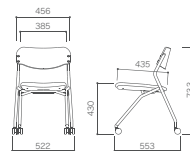

サイズ: W522×D553×H733mm SH430mm

価格: オープン

GM-300WR(ウエイトロック)

品番: GM-300WR-SL-□/GM-300WR-BK-□

サイズ: W533×D565×H743mm SH440mm

価格: オープン

張地カラー(-SL)

張地カラー(-BK)

脚カラー

【仕様】

○フレーム: φ22.2mmスチールパイプ/粉体塗装仕上げ○背: 木製/合板加工品○座: ポリプロピレン樹脂成型品、ウレタンフォーム、張地○キャスター: φ50mm双輪キャスター(通常キャスター)/φ50mm双輪ウエイトロックキャスター(ウエイトロック)○重量: 6.4kg○張地: 制菌加工PVCLレザー

option

□荷物置き棚

品番: GM-WT-OTN(ホワイト)
GM-BK-OTN(ブラック)
耐荷重: 5kg
価格: オープン