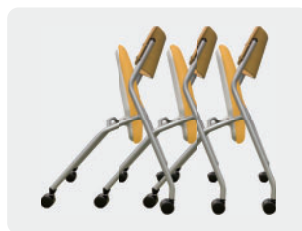

GM-300

木製品に合わせられ、アクティブラーニングを軽快にサポート！
折りたたみ式で収納しやすいアクティブラーニングチェア

point

現在の学校環境に合わせた木製の背板で親しみやすいデザインです。

木目天板のデスクと組み合わせるととても色味の相性が良いです。

利用しないときは水平スタッキングして収納が可能です。スタッキングピッチ175mm

座ると荷重がかかり、動かなくなるようにキャスターにロックがかかります。
(GM-300WRのみ)

サイズ: W522×D553×H733mm SH430mm

価格: オープン

GM-300WR(ウエイトロック)

品番: GM-300WR-SL-□/GM-300WR-BK-□

サイズ: W533×D565×H743mm SH440mm

価格: オープン

張地カラー(-SL)

張地カラー(-BK)

脚カラー

【仕様】

○フレーム: φ22.2mmスチールパイプ/粉体塗装仕上げ○背: 木製/合板加工品○座: ポリプロピレン樹脂成型品、ウレタンフォーム、張地○キャスター: φ50mm双輪キャスター(通常キャスター)/φ50mm双輪ウエイトロックキャスター(ウエイトロック)○重量: 6.4kg○張地: 制菌加工PVCLレザー

option

□荷物置き棚

品番: GM-WT-OTN(ホワイト)
GM-BK-OTN(ブラック)
耐荷重: 5kg
価格: オープン