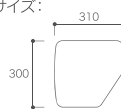

サイズ: W522×D553×H749mm SH430mm

価格: オープン

GM-299WR(ウエイトロック)

品番: GM-299WR-SL-□ / GM-299WR-BK-□

サイズ: W533×D565×H759mm SH440mm

価格: オープン

張地カラー(-SL)

オレンジ
-ORオリーブ
-OLコバルト
-BL

張地カラー(-BK)

グレー
-RAモカ
-MCネイビー
-NV

脚カラー

シルバー
-SLブラック
-BK

【仕様】

○フレーム: φ22.2mmスチールパイプ/粉体塗装仕上げ○背: ポリプロピレン樹脂成型品○座: ポリプロピレン樹脂成型品、ウレタンフォーム、張地○キャスター: φ50mm双輪キャスター(通常キャスター)/φ50mm双輪ウエイトロックキャスター(ウエイトロック)○重量: 6.2kg○張地: 制菌加工PVCLレザー

option

□荷物置き棚

品番: GM-WT-OTN(ホワイト)
GM-BK-OTN(ブラック)
耐荷重: 5kg
価格: オープン

□作業天板

品番: TG-299 サイズ:
価格: オープン
カラー: ホワイト

品番: TG-300 サイズ:
価格: オープン
カラー: ホワイト

※張地カラーは他のカラーもご用意があります。営業担当までお問い合わせください。