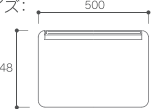

サイズ: W522×D553×H749mm SH430mm

価格: オープン

GM-299WR(ウエイトロック)

品番: GM-299WR-SL-□ / GM-299WR-BK-□

サイズ: W533×D565×H759mm SH440mm

価格: オープン

張地カラー(-SL)

オレンジ
-ORオリーブ
-OLコバルト
-BL

option

□荷物置き棚

品番: GM-WT-OTN(ホワイト)
GM-BK-OTN(ブラック)
耐荷重: 5kg
価格: オープン

□作業天板

品番: TG-299 サイズ:
価格: オープン
カラー: ホワイト

品番: TG-300 サイズ:
価格: オープン
カラー: ホワイト

※張地カラーは他のカラーもご用意があります。営業担当までお問い合わせください。