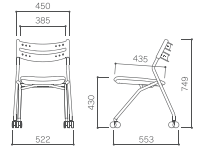

サイズ: W522×D553×H749mm SH430mm

価格: オープン

GM-299WR(ウエイトロック)

品番: GM-299WR-SL-□ / GM-299WR-BK-□

サイズ: W533×D565×H759mm SH440mm

価格: オープン

張地カラー(-SL)

オレンジ
-ORオリーブ
-OLコバルト
-BL

張地カラー(-BK)

グレー
-RAモカ
-MCネイビー
-NV

脚カラー

シルバー
-SLブラック
-BK

【仕様】

○フレーム: φ22.2mmスチールパイプ/粉体塗装仕上げ○背: ポリプロピレン樹脂成型品○座: ポリプロピレン樹脂成型品、ウレタンフォーム、張地○キャスター: φ50mm双輪キャスター(通常キャスター)/φ50mm双輪ウエイトロックキャスター(ウエイトロック)○重量: 6.2kg○張地: 制菌加工PVCLレザー