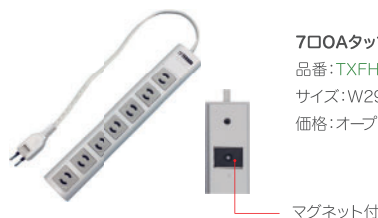

option	
専用仕切り板(22枚入り)	品番:TKB-SI-44GIGA
床・壁固定金具(2個1セット)	品番:TKB-KK サイズ:W60×D142×H60mm t=2mm
専用天板(1枚)	品番:44GIGA-T サイズ:W960×D475×H24mm

輪番充電タイマー タブレット保管庫に合わせるシンプルな輪番充電タイマー

製品名	輪番充電タイマー Cモデル	消費電流表示	0.0 ~ 15.0 A 電流表示
品番	RJC-01	ブレーカー	15A ブレーカー
外形寸法	W200×D120×H68mm	使用可能温度	-10°~+50°
電源系統数	4系統 / 2パターン	使用可能湿度	0 ~ 70%
入出力電圧/電流	AC100V / 15A	電源ケーブル長さ	5m 程度

<p>消費電流 10.4 A</p> <p>消費電流表示</p> <p>現在の消費アンペアを表示</p>	<p>一斉充電モードのリセット</p> <p>一斉充電ボタンの消し忘れを自動回避</p>	<p>15A 物理ブレーカー</p> <p>サーキットブレーカーを標準装備</p>	<p>いたずら防止機能</p> <p>ボタンロックでいたずらを防止</p>	<p>タイマー初期設定</p> <p>夜間充電の時間を最初から設定</p>	<p>電流制限値設定機能</p> <p>8A, 12A, 15A から選択可能</p>
--	--	---	---------------------------------------	---------------------------------------	---

輪番充電タイマーシステム	付属品名	付属品型番	付属数
品番 -RO48	輪番充電タイマー Cモデル	RJC-01	1台
	OAタップ 12口 (1.7m)	OAT-12	4個
品番 -RO24	輪番充電タイマー Cモデル	RJC-01	1台
	OAタップ 12口 (1.7m)	OAT-12	2個

OAタップ

12口OAタップ(1.7m)
 品番:OAT-12
 サイズ:W330×D95×H23mm
 価格:オープン

7口OAタップ(40cm/2m)
 品番:TXFH750104 / TXFH75012
 サイズ:W295×D50×H31mm
 価格:オープン

【共通仕様】
 ○定格容量:AC125V 15A 合計1500Wまで
 ○プラグ仕様:2ピン スイングプラグ○差込口:2PO本体裏:マグネット付き○認証:電気用品安全法(PSE)技術基準適合品