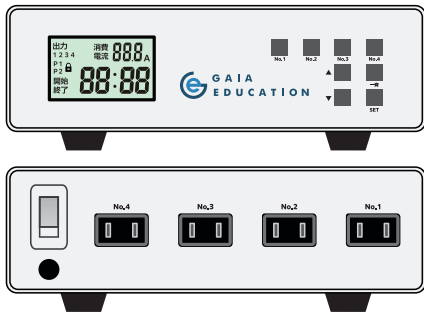

タブレットPC保管庫 タブレット44台収納保管庫

タブレット44台収納保管庫
 品番:TKB-44GIGA-RO48 (輪番充電システム付:49.2kg)
 TKB-44GIGA (46.0kg)
 サイズ:W900×D450×H1125mm
 価格:オープン

【仕様】
 ○タブレット収納部:W360×D327×H35mm(最大寸法)
 ※コードクランプ・マット取付け時○本体:スチール製/塗装仕上げ、左右開閉式扉(鍵付)○付属品:上下配線収納スペース、上下目隠しパネル、タブレット収納スペース用仕切り板46枚、個別管理用ナンバリングタグ(1~44番)、タブレット保護用クッションマット×2枚、調整式ハイアジャスター×4カ所、左右側面配線用コードホール装備

option	
専用仕切り板(22枚入り)	品番:TKB-SI-44GIGA
床・壁固定金具(2個1セット)	品番:TKB-KK サイズ:W60×D142×H60mm t=2mm
専用天板(1枚)	品番:44GIGA-T サイズ:W960×D475×H24mm

輪番充電タイマー タブレット保管庫に合わせるシンプルな輪番充電タイマー

製品名	輪番充電タイマー Cモデル	消費電流表示	0.0 ~ 15.0 A 電流表示
品番	RJC-01	ブレーカー	15A ブレーカー
外形寸法	W200×D120×H68mm	使用可能温度	-10°~+50°
電源系統数	4系統 / 2パターン	使用可能湿度	0 ~ 70%
入出力電圧/電流	AC100V / 15A	電源ケーブル長さ	5m 程度