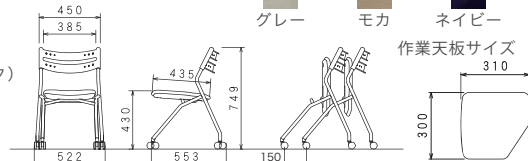

価格

製品名	型番	価格(税抜)	製品名	型番	価格(税抜)
GM-299 (シルバー)	GM-299-SL-□	オープン	GM-299 (ウエイトロックシルバー)	GM-299WR-SL-□	オープン
GM-299 (ブラック)	GM-299-BK-□	オープン	GM-299 (ウエイトロックブラック)	GM-299WR-BK-□	オープン

※□の部分にはカラーが入ります。