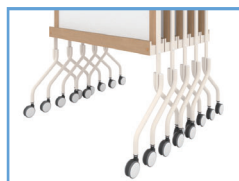

# かきこみくん3 (可動式ホワイトボード)

かきこみくんの学校教室空間に馴染みやすい

新しい木目タイプのデザインが登場

- 角を取った安心・安全な形状且つ高いデザイン性を実現
- 平行スタッキングが可能なモデルで狭い教室での運用がラクラク
- 罫線オプションで文字や図形の書き消しも自由自在

## 特徴

- 平行スタッキング  
収納時最も効率が良い平行スタッキングが出来ます。  
(スタックピッチ130mm程度)

- 木目調の枠は抗菌メラミン採用  
角の丸みをもたせた優しい印象の木目調の枠は、抗菌仕様のメラミン素材を使用。マーカー受けの内側はスチールプレートのため掃除が簡単です。

- どちらの面もホワイトボードを活用  
マーカー受けは前後どちらの面からでもアクセス可能です。  
その為ホワイトボード面の前後を同時に活用可能です。

- 罫線オプション  
ドット柄の罫線オプションを搭載すると文字や図形を簡単に描くことが出来ます。