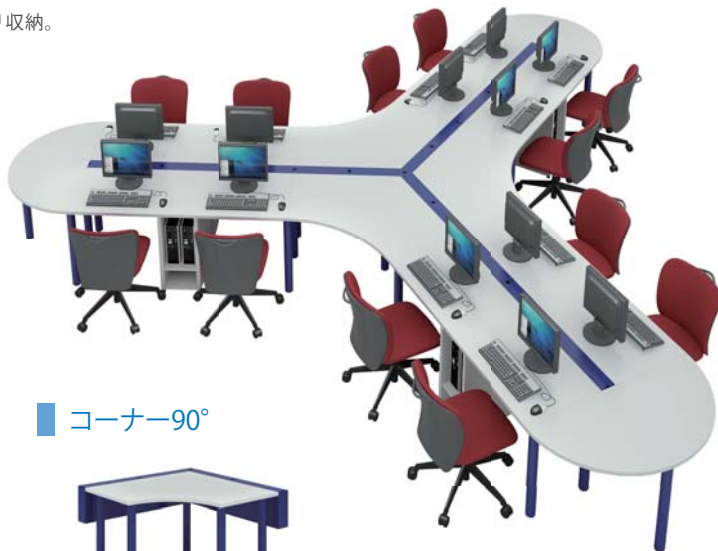

マルチシステムデスク

目的に合わせてレイアウト自由自在！

豊富なバリエーションにより個性豊かな空間を創り出します。

天板配線ダクトにより、ケーブル類をすっきり収納。

配線ダクトのカバーを開けてケーブルを

落とし込むだけなのでメンテナンスが容易。

床上げ工事も不要。

豊富なサイズから選べるためフレキシブルな
空間を展開できます。

■ ストレート

品 番：GEM-1660D (ダクト付)
サイズ：W1600×D650×H700 (mm)
品 番：GEM-1660
サイズ：W1600×D550×H700 (mm)

■ コーナー90°

品 番：GEM-101CD (ダクト付)
サイズ：W1080×D1080×H700 (mm)
品 番：GEM-101C
サイズ：W980×D980×H700 (mm)

■ コーナー120°

品 番：GEM-071CD (ダクト付)
サイズ：W1503×D650×H700 (mm)
品 番：GEM-071C
サイズ：W1403×D550×H700 (mm)

■ 半円

品 番：GEM-151R
サイズ：W1100×D550×H700 (mm)

■ 仕様

天板：パーティクルボード

光学式マウス対応メラミン化粧板貼り

ローカンエッジ

脚：スチール・メラミン焼付塗装

■ 価格