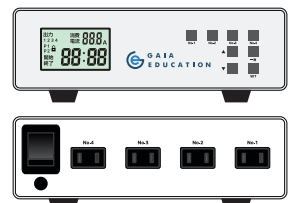

■輪番充電タイマー (PSE取得)

電源容量に配慮し、タブレットを
4グループに分けて順番に充電する
輪番タイマー機能を装備

※15Aのブレーカーを装備、実際の製品と異なる場合があります。