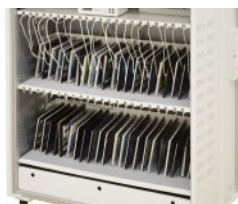

タブレットPC保管庫 (44台収納 輪番充電システム)

モダンなデザインで44台のタブレットを収納できる収納保管庫

ブレーカー付の輪番タイマー充電により、タブレットを安心・安全に管理

GIGAスクール構想向け推奨品

タブレットが取り出し
易い推奨サイズ
W285×D277×H30mm

- 44台のタブレットを収納
- 床の不陸に合わせた高さ調整式アジャスター
- 側面左右に配線のコードホールを装備
- タブレットの熱を逃がす放熱用孔を装備
- 大きめのタブレットを収納出来る有効寸法
- タブレットを保護できるクッションマット装備
- 前面扉には盗難防止用鍵を装備
- 輪番充電タイマー (PSE取得) 搭載モデルを用意

※天板面に5Kg以上のモノを置く場合は、オプションの専用天板を取り付けてご使用ください。

※型番末尾「-RO48」は輪番充電システム付の製品です。

※有効寸法にはPCの給電コネクタの寸法を含んでおりません。

※選定の際には必ずコネクタの寸法などをご確認下さい。

タブレット保管庫機能詳細

■最大44台収納可能

メインとなるタブレット収納は
上段22台、下段22台の
合わせて44台収納が可能です。

■配線個別管理用 ナンバリングタグ