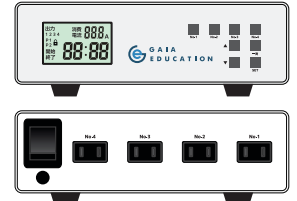

■輪番充電タイマー (PSE取得)

電源容量に配慮し、タブレットを
4グループに分けて順番に充電する
輪番タイマー機能を装備
※15Aのブレーカーを装備。
実際の製品と異なる場合があります。