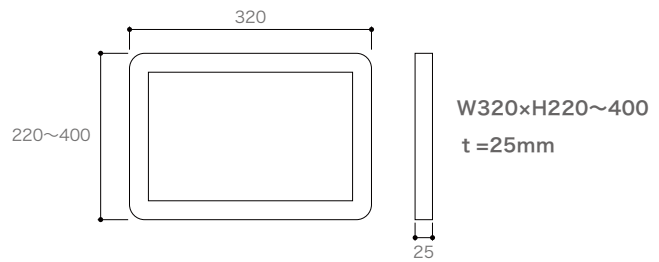

2段目下部はタブレット収納スペースです。スペースの調整により220~400mmのタブレットPCの収納が可能です。

赤色 : タブレット配線スペース

2段目上部はタブレットの配線スペースで50mm程度のスペース確保をしています。

青色 : 機器収納スペース

最下段は機器の収納スペースです。50~230mmの間で調整が可能です。小型の書画カメラ等が収納出来ます。

プロジェクター収納可能サイズ

※高さ方向に関してはプロジェクター収納棚の高さを調整して下さい。

タブレットPC収納サイズ

※高さ方向に関してはタブレット収納棚の高さを調整して下さい。

※高さ方向はプロジェクター収納サイズにより変更になる可能性があります。

プロジェクター収納スペース詳細 (W470xD460mm)

プロジェクター収納：285mm 床からの投影高さ：535mm
 プロジェクター収納：245mm 床からの投影高さ：575mm
 プロジェクター収納：205mm 床からの投影高さ：615mm
 プロジェクター収納：165mm 床からの投影高さ：655mm
 プロジェクター収納：125mm 床からの投影高さ：695mm