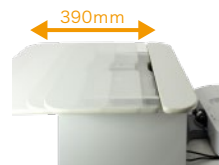

※有効寸法にはPCの給電コネクタの寸法を含んでおりません。選定の際には必ずコネクタの寸法などをご確認下さい。

オプション

■スクリーンホルダー

型番：GAV55-SCH
サイズ：W85×D95×H450mm
有効内寸：W80×D90×H440mm
重量：1.2kg
価格：8,000（税抜）

らくくん2 機能詳細

■ノートPC収納スペース

最上部スライド天板はノートPC収納スペースです。

■タブレットPC14台収納