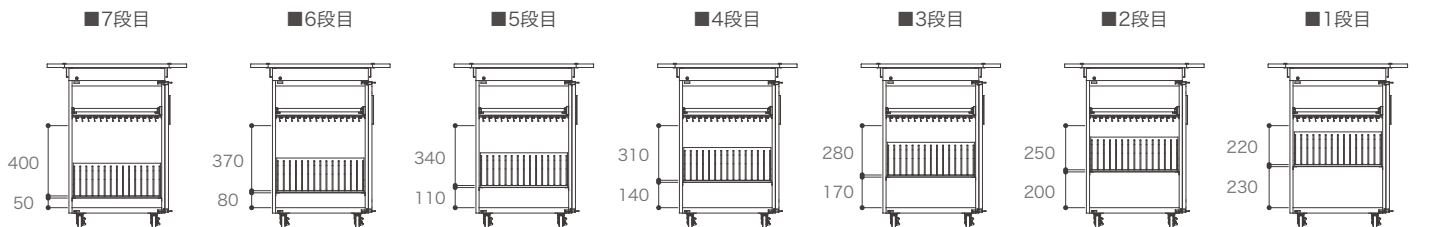

タブレット、機器収納スペース詳細 (プロジェクター1段目想定：プロジェクターの高さが125mm以下のモノ)

タブレット：400mm 機器収納：50mm
タブレット：370mm 機器収納：80mm
タブレット：340mm 機器収納：110mm
タブレット：310mm 機器収納：140mm
タブレット：280mm 機器収納：170mm
タブレット：250mm 機器収納：200mm
タブレット：220mm 機器収納：230mm

※プロジェクター収納棚が2段目の場合40mm、3段目の場合80mm、4段目の場合120mm、5段目の場合160mmタブレットの有効寸法から引いて下さい

※またタブレット有効寸法は220mm以下には出来ませんのでご注意ください。

※タブレット有効寸法は上部に50mmタブレット配線スペースを考慮した寸法となっています。

株式会社 **ガイアエデュケーション**
〒107-0061 東京都港区北青山1丁目4番6号246青山7F

TEL : 03-6809-3881
FAX : 03-6809-3882

●製品の仕様は改良のため予告無しに変更することがあります。
●製品の色は印刷上、実物とは多少異なる場合があります。