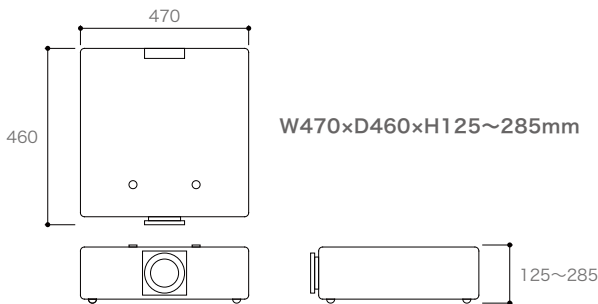

2段目下部はタブレット収納スペースです。スペースの調整により220~400mmのタブレットPCの収納が可能です。

赤色 : タブレット配線スペース

2段目上部はタブレットの配線スペースで50mm程度のスペース確保をしています。

青色 : 機器収納スペース

最下段は機器の収納スペースです。50~230mmの間で調整が可能です。小型の書画カメラ等が収納出来ます。

プロジェクター収納可能サイズ

※高さ方向に関してはプロジェクター収納棚の高さを調整して下さい。

タブレットPC収納サイズ

※高さ方向に関してはタブレット収納棚の高さを調整して下さい。

※高さ方向はプロジェクター収納サイズにより変更になる可能性があります。

プロジェクター収納スペース詳細 (W470xD460mm)

プロジェクター収納：285mm 床からの投影高さ：535mm
 プロジェクター収納：245mm 床からの投影高さ：575mm
 プロジェクター収納：205mm 床からの投影高さ：615mm
 プロジェクター収納：165mm 床からの投影高さ：655mm
 プロジェクター収納：125mm 床からの投影高さ：695mm