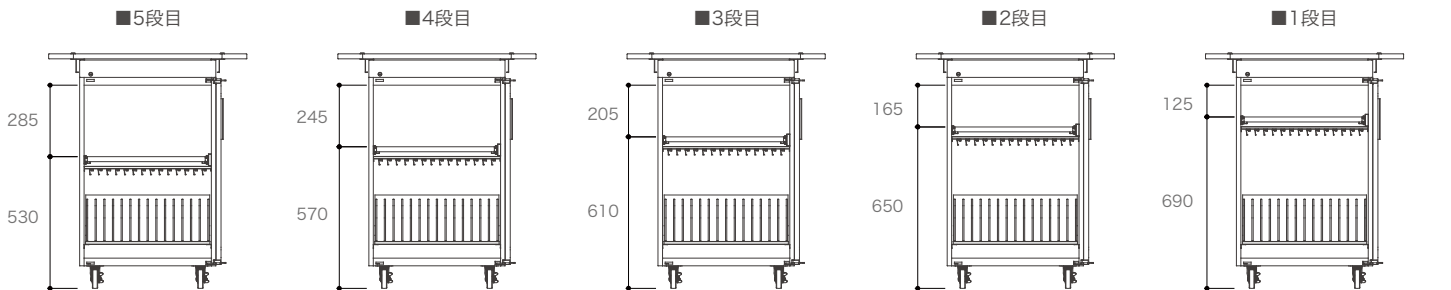

270度回転扉の上部にある
内筒交換可能な鍵が
一括施錠の鍵になります。

■2箇所同時にロック

内筒交換型の鍵を掛けると
上部スライド天板（天板部）
270度回転扉（本体開き扉）
が同時にロックされます。
全ての機器を一つの鍵で
効率的に管理可能です。

らくくん周辺機器収納スペース早見表

黄色 : プロジェクター収納スペース

最上段イエローの部分はプロジェクターの収納スペースで引き出しての運用が可能です。

緑色 : タブレット収納スペース

2段目下部はタブレット収納スペースです。スペースの調整により220~400mmのタブレットPCの収納が可能です。

赤色 : タブレット配線スペース

2段目上部はタブレットの配線スペースで50mm程度のスペース確保をしています。

青色 : 機器収納スペース

最下段は機器の収納スペースです。50~230mmの間で調整が可能です。小型の書画カメラ等が収納出来ます。

プロジェクター収納可能サイズ

※高さ方向に関してはプロジェクター収納棚の高さを調整して下さい。

タブレットPC収納サイズ

※高さ方向に関してはタブレット収納棚の高さを調整して下さい。

※高さ方向はプロジェクター収納サイズにより変更になる可能性があります。

プロジェクター収納スペース詳細 (W470xD460mm)

プロジェクター収納：285mm 床からの投影高さ：535mm
 プロジェクター収納：245mm 床からの投影高さ：575mm
 プロジェクター収納：205mm 床からの投影高さ：615mm
 プロジェクター収納：165mm 床からの投影高さ：655mm
 プロジェクター収納：125mm 床からの投影高さ：695mm