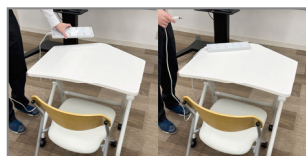

組み合わせ型 フラップテーブル (Avelon)

様々な組み合わせ、人数調整も簡単なテーブル。
通常の講義型レイアウトでも活用できます。

組み合わせ方を考えれば10台以上でも組み合わせが可能な好奇心をくすぐるデスクです。

特徴

■水平スライド
スタック収納
天板を起こす事で、水平スライドスタック対応。省スペースで運用可能。(※スタックピッチ95mm)

■幕板オプションで
講義型レイアウトに
幕板オプションを装備可能で、足元が気になる講義型レイアウトにも対応が出来ます。

■オプション搭載で
電源問題を簡単に解決
天板部分にマグネットが取り付けられるオプションでOAタップが取り付け可能に(※OAタップは別途購入)

■左右に荷物用
フックを装備
デスクの左右には小さな荷物を引っかける事が出来る簡易的な荷物フックを装備

■様々なカチの
組み合わせ形状
Avelonは工夫する事で授業のカチに合わせて様々な形状に組み合わせる事が出来ます。

■木目ブラック
フレームに対応
人気の高い木目調とブラックフレームに対応 ※受注生産品となりますのでお問合せください。