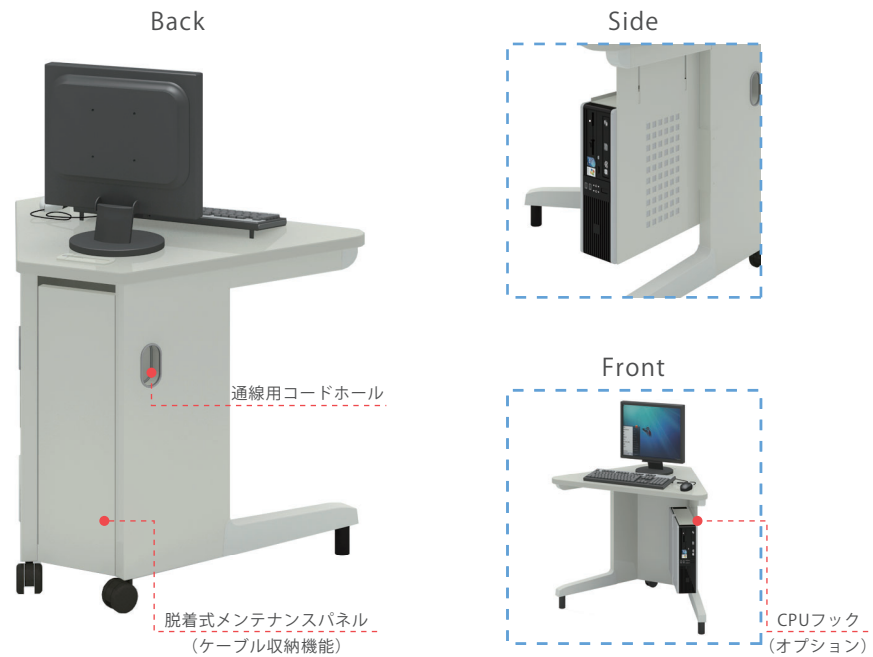

台形パソコンデスク

移動型授業や校内LAN、普通教室用など幅広く活躍！
配線、メンテナンスに優れたモデルです。

- 前部アジャスター・後部キャスタータイプの為用途に応じたレイアウト変更が可能
- 本体パネル内部にケーブル類をすっきり収納出来メンテナンス作業が容易
- 光学式マウス対応タイプの天板を採用

仕様

品 番：GES-096TZ

サイズ：W870×D600×H700(mm)

天 板：F☆☆☆☆等級

光学式マウス対応メラミン化粧板

スライドカバー付コードホール

耐荷重150kg

本 体：脱着式メンテナンスパネル

セキュリティワイヤー固定機能

脚：前部アジャスター・後部キャスター

ABS樹脂カバー

価格

オープン